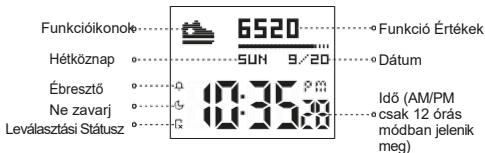

### Termék bemutatása

Megjegyzés: Amennyiben az óra a bekapcsológomb nyomvatartása esetén nem kapcsol be, töltsd az órát és próbáld újra.

Bekapcsolás: nyomja meg és tartsa lenyomva a SELECT gombot kb. 2 másodpercig, amíg az óra bekapcsol.