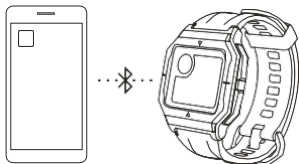

## Az alkalmazás telepítése

Használja a telefonját hogy beolvassa a QR-kódot az alkalmazás letöltéséhez.

Megjegyzés:

1. A jobb felhasználói élményért frissítse az alkalmazást újabb verzióra.
2. A rendszer Android 5.0, vagy iOS 10.0, vagy későbbi rendszert igényel.

## Az óra párosítása

1. Indítsa el az alkalmazást és jelentkezzen be, vagy regisztráljon egy fiókot.
2. Nyomja meg és tartsa nyomva a SELECT gombot az óra bekapcsolásához.
3. Válassza a Profile > My Device > Add the app menüpontot, adja hozzá az Amazfit Neo-t, és nyomja meg a SELECT gombot a párosítás jóváhagyásához, és befejezéséhez, ahogy az alkalmazás kéri. Az óra a párosítás után kijelzi a pontos időt.