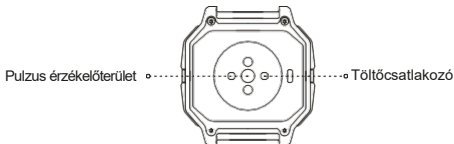

### Termék bemutatása

Megjegyzés: Amennyiben az óra a bekapcsológomb nyomvatartása esetén nem kapcsol be, töltsd az órát és próbáld újra.

Bekapcsolás: nyomja meg és tartsa lenyomva a SELECT gombot kb. 2 másodpercig, amíg az óra bekapcsol.