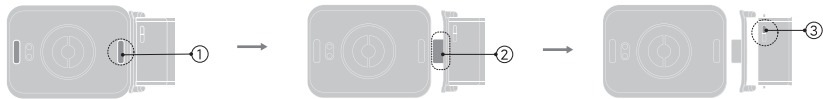

Nasazení/sundání řemínku

Nasazení řemínku:

Zarovnejte řemínek s tělem náramku a připevněte je k sobě. Před nošením hodinek přiměřeně zatáhněte za řemínek, abyste se ujistili, že je správně nasazený.

Sundání řemínku:

Stiskněte rychloupínací tlačítka na obou stranách řemínku a tahem oddělte řemínek od těla náramku.

Vyměna řemínku:

1. Zatáhněte za pružinku řemínku, vytáhněte řemínek směrem ven a oddělte jej od rychloupínacího konektoru.
2. Vytáhněte pružinovou lištu řemínku a zarovnejte otvor pro pružinovou lištu na obou koncích rychloupínacího konektoru, čímž dokončíte nasazení nového řemínku.
3. Před nošením hodinek přiměřeně zatáhněte za řemínek, abyste se ujistili, že je správně nasazený.

Pokud si řemínek na ruce správně neutáhnete, může se stát, že se hodinky nebudou správně dotýkat vaší ruky, což může ovlivnit přesnost měřených dat.

- ① Rychloupínací tlačítka
- ② Rychloupínací konektor
- ③ Pružinová lišta