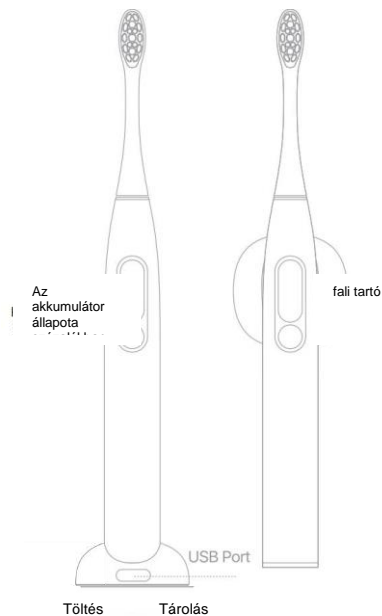

- Az intenzitás értéke megkülönbözteti a kemény, közepes és puha tisztítást. Ez az érték változó és folyamatosan változik a tisztítás során a nyomás ereje és a tisztítás időtartama függvényében.

- Eredményét minden fogmosás után pontokra válthatja. Az összegyűjtött pontok száma a szinkronizálást követően az alkalmazásban jelenik meg. Az alkalmazás nem korlátozza a pontok számát, azonban a kefe maximum három számjegyű számokat jelenít meg. Tehát nem lehetséges több, mint 999 pont gyűjtése az alkalmazással való szinkronizálás nélkül.

Amennyiben ez az ikon jelenik meg a kijelzőn, haladéktalanul töltsé a fogkefét. Várja meg, amíg az akkumulátor teljesen feltöltődik és a kijelzőn "100 %" látható.

Az alkalmazásban sok más módon kívül az akkumulátor jelenlegi állapotát is megtalálja.

Töltés

Csatlakoztassa a fogkefe alsó részét a töltőállomáshoz. A töltés során a kijelzőn látszik az akkumulátor töltöttségi állapota. A töltés 2,5 órán keresztül tart. Alacsony feszültség, vagy USB-ről való töltés esetén ez az idő 3 óra is lehet.

Javasolt töltő: 5 V/1 A - 5 V/2 A

Fontos információk

Az Oclean X támogatja a gyorsított. Az akkumulátor túltöltését nem javasoljuk. Semmi esetre se helyezze a fogkefét a töltőállomásra, amennyiben teljesen feltöltött állapotban van. A fogkefe helyes tárolása érdekében használjon fali tartót.

Figyelmeztetés

1. Ne szerelje szét a készüléket.
2. Amennyiben az akkumulátor sérült, ne használja tovább a készüléket.
3. Ne tegye ki a készüléket magas hőnek.