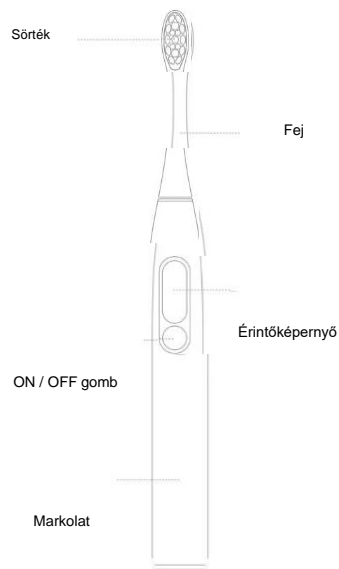

## Útmutató

- Az első indítás során a fogkefe automatikusan párosítási üzemmódba kapcsol. Töltse le az Oclean alkalmazást, és fejezze be a párosítást.
- Keressen a "Oclean app" kifejezésre a Google Play, vagy az App Store áruházban az alkalmazás letöltéséhez. Csatlakoztassa a készülékét az Oclean X kefével és állítsa be saját tisztítási tervét. Ezután, a terv alapján mosson fogat. Ezáltal a felhasználói program mentődik, és ezután már nem kell újra beállítania az alkalmazásban.
- A fogkefe használata lehetséges az alkalmazáshoz történő csatlakoztatás nélkül is. Amikor bekapcsolja, a "Connect Toothbrush" mondat látható a képernyőn (csatlakoztassa a fogkefét) és a "Skip" opció (kihagyás). A gomb megnyomásával kihagyja a párosítás teljes folyamatát.