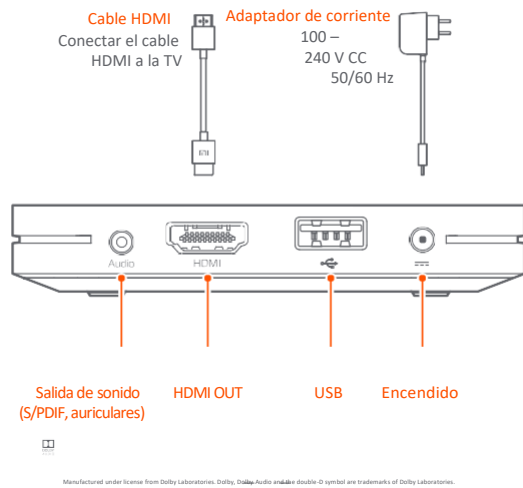

2 Pripojte zariadenie k

03

Qué hay en la

04

Guía de instalación

05

- 1 Conectar Mi Box S a la TV

- 2 Conectarse al Wi-Fi