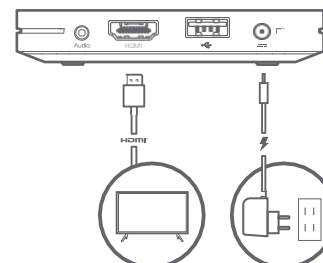

1 Pripojte Mi Box S k televízii

2 Pripojte zariadenie k

03