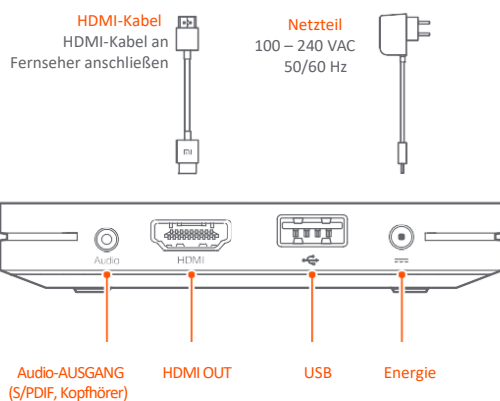

Installationsanleitung

— 14 —