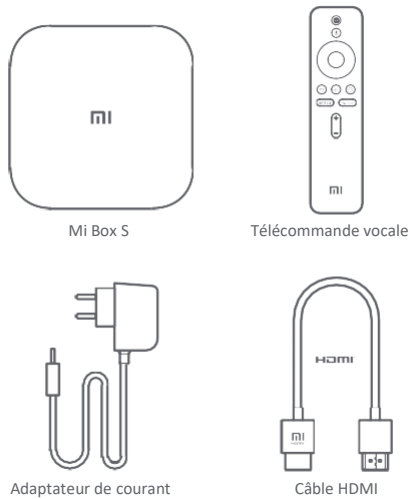

Contenu de la boîte

— 10 —