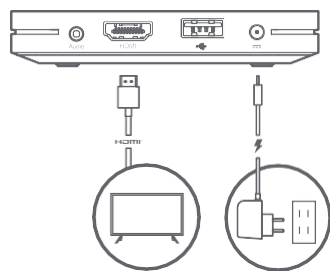

1 Brancher Mi Box S au téléviseur

2 Se connecter au Wi-Fi

— 12 —