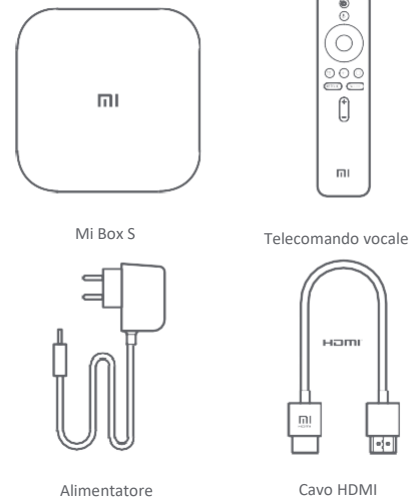

Contenuto della confezione

— 07 —