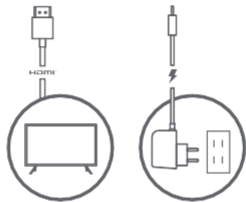

Аудиовыход (S/PDIF, наушники)

Выход HDMI

USB

Питание

— 17 —

1. 1 Подключите Mi Box S к телевизору