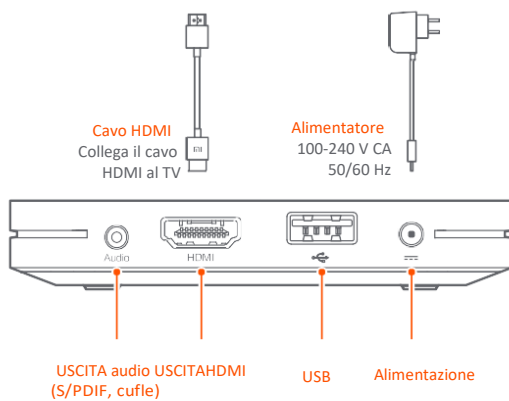

Guida all'installazione