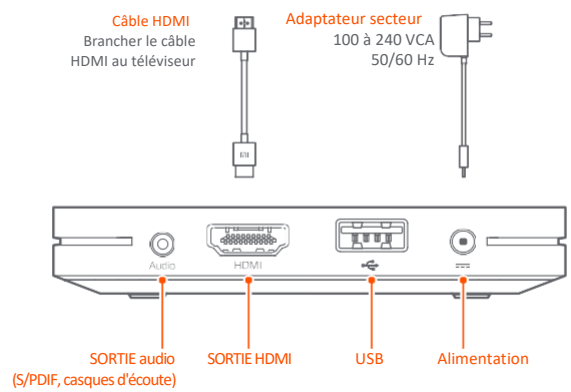

Guide d'installation

— 11 —