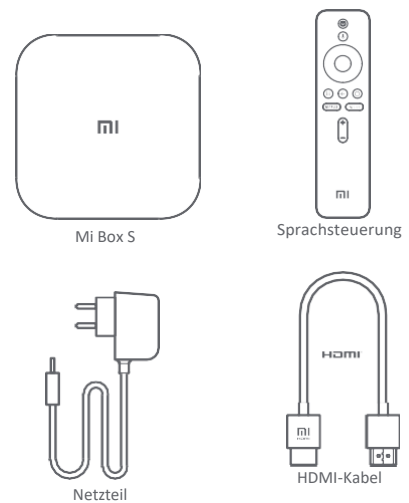

Kartoninhalt

— 13 —