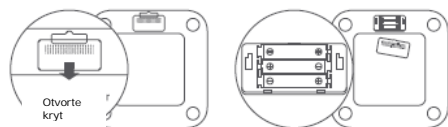

Tento návod si dôkladne prečítajte a ponechajte si ho na prípadné použitie v budúcnosti.

Elemeň behelyezése

Odstráňte nálepku a otvorte kryt batérie, potom založte tri 1,5V batérie typu AAA, ako je znázornené na obrázku.

Inštalácia aplikácie

Naskenujte QR kód, aby ste si stiahli a nainštalovali najnovšiu verziu aplikácie "Mi Fit", alebo ju vyhľadajte v obchodoch Google Play, App Store alebo v obchodoch s aplikáciami tretích strán.