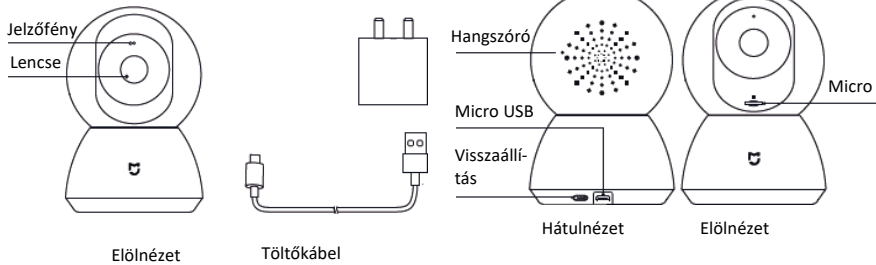

Bevezető

Csomagolás tartalma: 1 db Mi Home Security Camera 360°, 1 db felhasználói kézikönyv

Jellemzők:

Méret: 115x78x78 mm
Töltés: 5V / 2A
Felbontás: 720p
Modell: MIXJ04CM
Tömeg: 239g
Fókuszávolság: 2.8 mm

Üzemi hőmérséklet: -10°C - 40°C Tárhely: MicroSD(32GB-ig)
Kéken világít: Csatlakozva / normál állapot
Kéken villogó fény: hálózati kivétel

WiFi: IEEE 802.11 b/g/n 2.4GHz
Kompatibilitás: Android 4, vagy iOS 8 és későbbi verziók.

Gombok:

Visszaállítás A gomb hosszú megnyomásával visszaállítja gyári beállításokra

Jelzőfény:

Kéken világít: Csatlakozva / normál állapot
Kéken villogó fény: hálózati kivétel

Gyorsan villogó narancs fény: csatlakozás

Lassan villogó narancs fény: frissítés

Csatlakozás beállítása

A kamera első bekapcsolása

Csatlakoztassa az adaptert a kamerához a töltőkábel segítségével. A kamera bekapcsol és a jelzőfény narancssárgán kezd villogni.