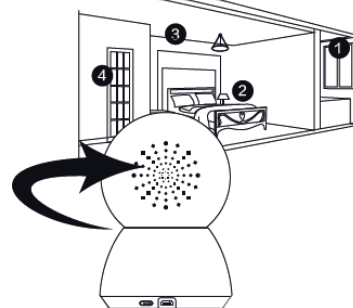

Automatikus monitorozás

Többféle felvételi módot támogat. A felhasználó az alkalmazáson keresztül tájékozódhat a felügyeletről. Mozgásérzékelés (alapértelmezetten alacsony érzékenység, magas érzékenység támogatott), amennyiben a kamera mozgást érzékel, elküldi a videót a tulajdonosnak.