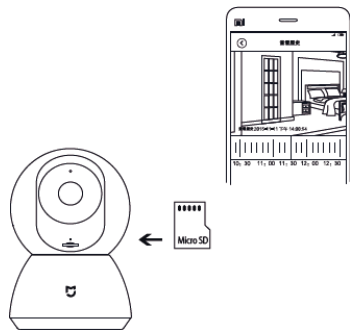

Lejátszás

A videóklipet a kamerába helyezett microSD kártyán tárolhatók. A felhasználó bármikor hozzáférhetnek az felvételekhez. Bizonyosodjon meg róla, hogy a kamera felismeri a memóriakártyát.

32GB-os méretig felismeri a MicroSD (FAT32) kártyákat