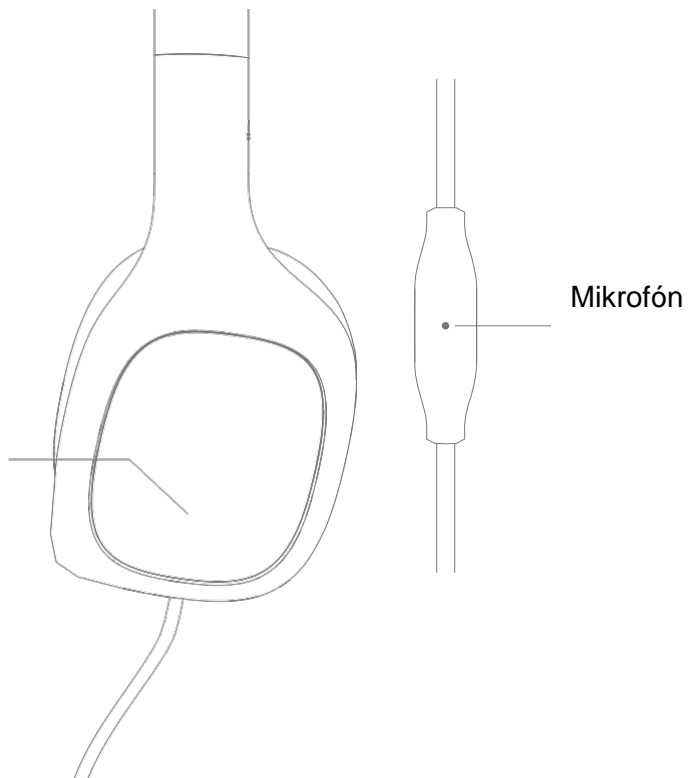

Návod na používanie slúchadiel
Mi Headphones Comfort

Funkcie tlačidiel

Prichádzajúce hovory:

Jedno stlačenie – Prijat' hovor

Podržať hovor - Zrušiť

Prehrávanie hudby:

Jedno stlačenie - Zastaviť/Prehrávať

Dve stlačenia - Posun dopredu

Tri stlačenia - Posun dozadu

Nastavovateľný hlavový pás, aby pohodlne sadol na hlavu

Nastavovateľné náušníky poskytujú pohodlie celý deň

Slúchadlá neohýbajte.
Nadmerná sila môže spôsobiť poškodenie alebo
polámanie slúchadiel.