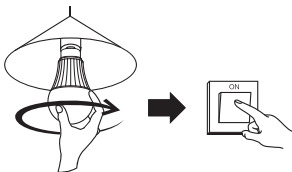

Mi Smart LED Bulb (Warm White)

Uživatelská příručka

Pred použitím si pozorne prečítajte túto príručku a uschovajte ju pre budúce použitie.

Postup inštalácie

01 Inštalácia žiarovky

Nainštalujte žiarovku do objímky, s ktorou je kompatibilný.

Poznámky:

1. Pri inštalácii, demontáži alebo kontrole žiarovky sa uistite, že je vypnuté napájanie.
2. Nepoužívajte tento výrobok v lampe so stmievačom (napr. stolná lampa s okrúhlym stmievačom), aby nedošlo k poškodeniu produktu.
3. Nepoužívajte tento výrobok vo vlhkom prostredí.
4. Nepoužívajte žiarovku v úzkom a zle vetranom tienidle, pretože by to mohlo spôsobiť slabý signál alebo problémy s odvodom tepla.