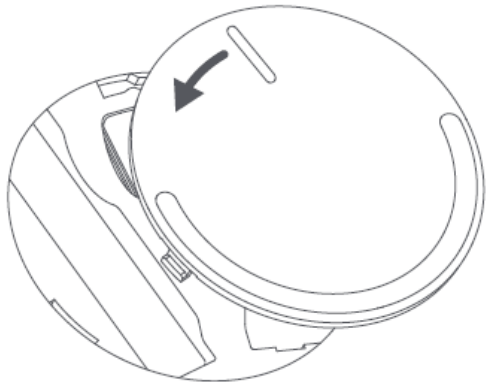

A DOBOZ TARTALMA

- Mi Dual Mode Wireless Mouse Silent Edition
- USB vevő
- Használati útmutató

KEZELŐSZERVEK

HASZNÁLAT

USB vevő mód

1. Fordítsa el az elem fedelet órajárással ellentétesen

2. Helyezzen be 2 db AAA elemet az ábra szerint

3. Vegye ki az USB vevőt

4. Csatlakoztassa az USB vevőt a számítógéphez

5. Helyezze vissza az elem fedelet az órajárással

6. Állíts az Be/kikapcsoló gombot ON állásba

Bluetooth mód

1. Engedélyezze a Bluetooth kapcsolatot a számítógépen