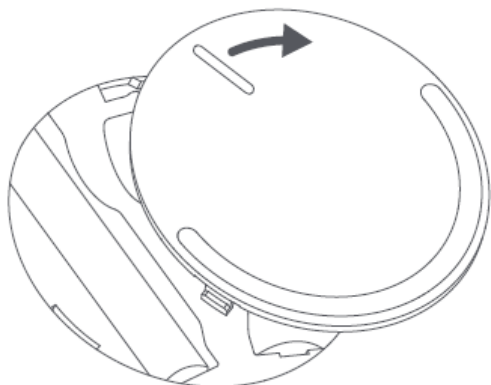

5. Helyezze vissza az elem fedelet az órajárással