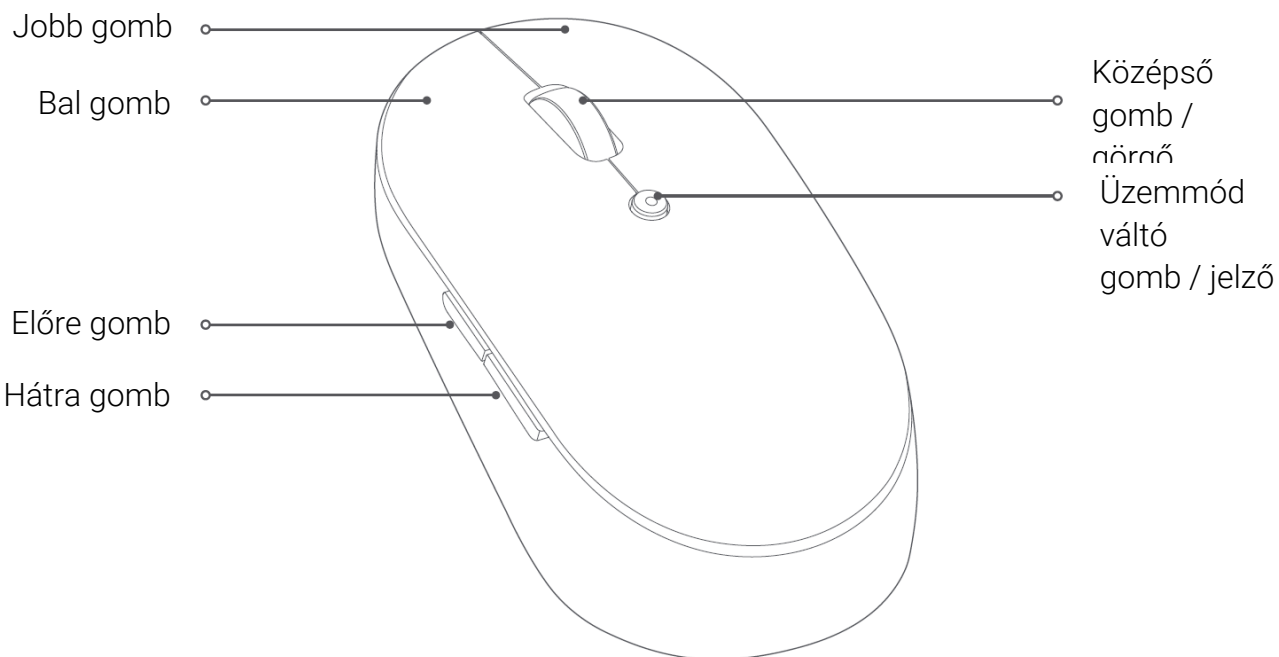

A DOBOZ TARTALMA

- Mi Dual Mode Wireless Mouse Silent Edition
- USB vevő
- Használati útmutató

KEZELŐSZERVEK

HASZNÁLAT

USB vevő mód

1. Fordítsa el az elem fedelet órajárással ellentétesen

2. Helyezzen be 2 db AAA elemet az ábra szerint