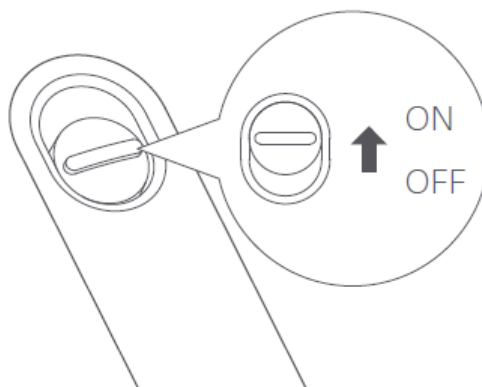

3. Vegye ki az USB vevőt

4. Csatlakoztassa az USB vevőt a számítógéphez

5. Helyezze vissza az elem fedelet az órajárással

6. Állíts az Be/kikapcsoló gombot ON állásba

Bluetooth mód

1. Engedélyezze a Bluetooth kapcsolatot a számítógépen

2. Kapcsolja be az egeret és tartsa nyomva az üzemmód váltó gombot, amíg a jelző kéken nem villog

3. Keresse meg az Mi Silent Mouse eszközt a számítógép Bluetooth listájában

4. Kattintson a Csatlakozás-ra. Csatlakoztatás után az egér készen áll a használatra.