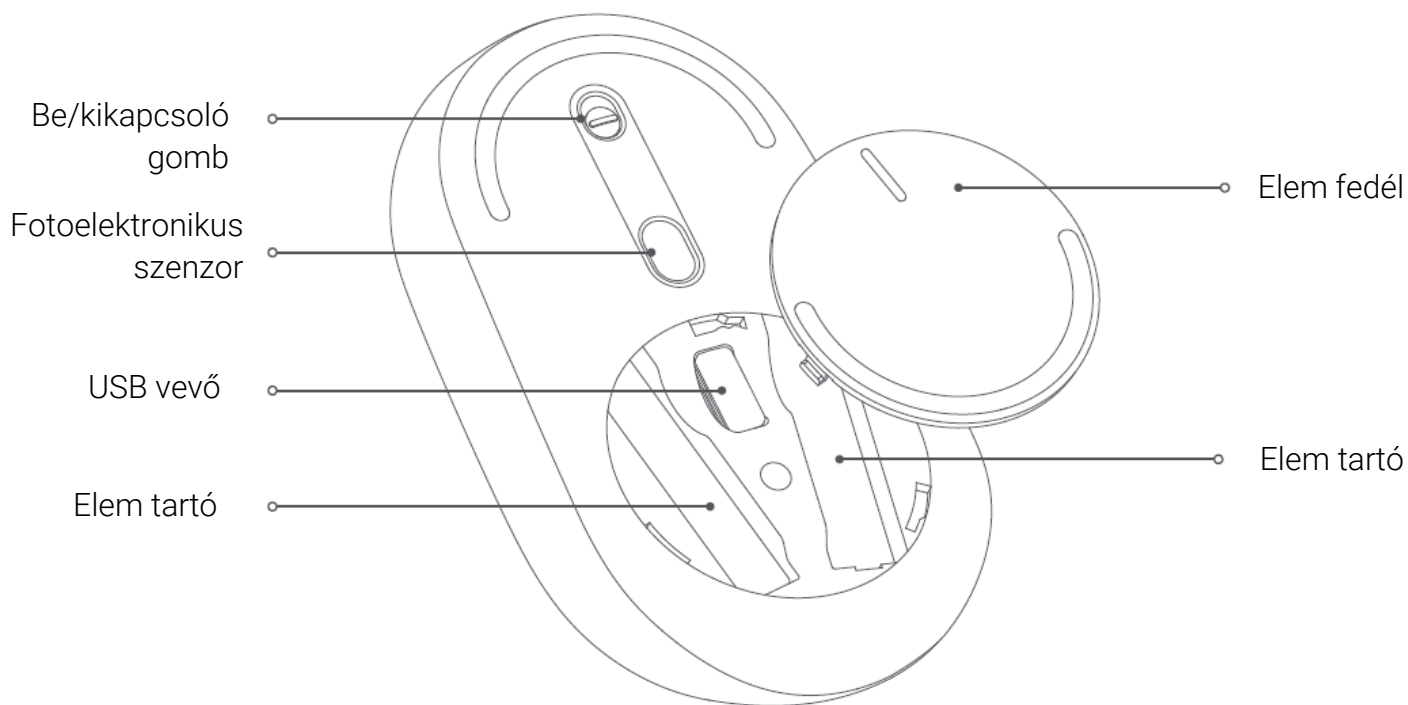

A DOBOZ TARTALMA

- Mi Dual Mode Wireless Mouse Silent Edition
- USB vevő
- Használati útmutató

KEZELŐSZERVEK

HASZNÁLAT

USB vevő mód

1. Fordítsa el az elem fedelet órajárással ellentétesen

2. Helyezzen be 2 db AAA elemet az ábra szerint