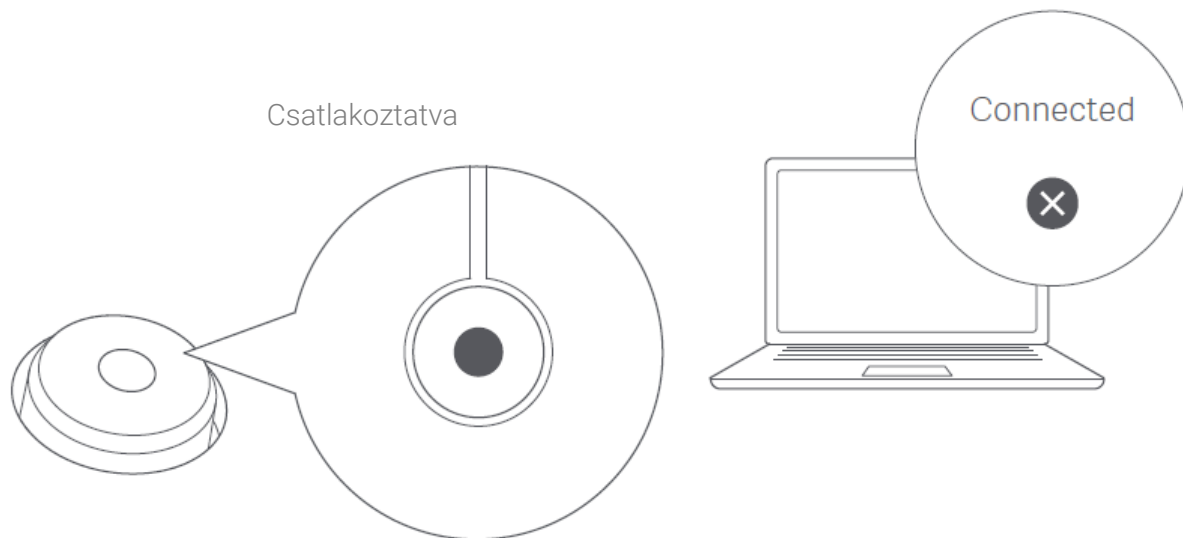

A DOBOZ TARTALMA

- Mi Dual Mode Wireless Mouse Silent Edition
- USB vevő
- Használati útmutató

KEZELŐSZERVEK

HASZNÁLAT

USB vevő mód

1. Fordítsa el az elem fedelet órajárással ellentétesen

2. Helyezzen be 2 db AAA elemet az ábra szerint

3. Vegye ki az USB vevőt

4. Csatlakoztassa az USB vevőt a számítógéphez

5. Helyezze vissza az elem fedelet az órajárással

6. Állíts az Be/kikapcsoló gombot ON állásba

Bluetooth mód

1. Engedélyezze a Bluetooth kapcsolatot a számítógépen

2. Kapcsolja be az egeret és tartsa nyomva az üzemmód váltó gombot, amíg a jelző kéken nem villog

3. Keresse meg az Mi Silent Mouse eszközt a számítógép Bluetooth listájában

4. Kattintson a Csatlakozás-ra. Csatlakoztatás után az egér készen áll a használatra.