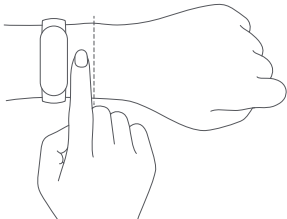

Felhasználói útmutató

Mi Band 6

Használat előtt figyelmesen olvassa el az útmutatót, és tartsa meg későbbi használatra.

Termék áttekintése

a Készülék

b Csuklósíj

c Töltőkábel

Összeszerelés

1. Helyezze a készülék egyik felét a csuklósíj elülső felén található, erre kialakított csatlakozóba.
2. Nyomja le a másik oldalon a hüvelykujjával, hogy a készüléket teljesen a csatlakozóba préselje.

Viselés

1. Kényelmesen szorosra állítsa a szíjat a csuklója körül, legalább 1 ujjnyi távolságot hagyva a szíj és a csuklócsont között.

2. A pulzusrész optimális teljesítménye eléréséhez, bizonyosodjon meg róla, hogy a készülék háta a bőréhez ér. Amikor viseli a csuklópántot, ne legyen az se túl szoros, se túl laza, de hagyjon a bőrnek egy kis rést, hogy lélegezhessen. Szorítsa meg a csuklópántot mielőtt sportolni kezd és rendszeresen lazítsa meg utána.

Túl laza

Ha a pánt könnyen mozog fel-le a csuklón, vagy a pulzusérzékelő nem tud adatot gyűjteni, próbálja meg a szíj lazítását.

Megfelelő

Az okoskarkötő kényelmesen illeszkedik a csukló vonalához.

Csatlakozás