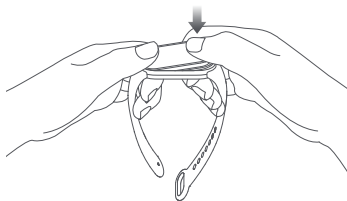

Felhasználói útmutató

Mi Band 6

Használat előtt figyelmesen olvassa el az útmutatót, és tartsa meg későbbi használatra.

Termék áttekintése

a Készülék

b Csuklósíj

c Töltőkábel

Összeszerelés

1. Helyezze a készülék egyik felét a csuklósíj elülső felén található, erre kialakított csatlakozóba.
2. Nyomja le a másik oldalon a hüvelykujjával, hogy a készüléket teljesen a csatlakozóba préselje.

Viselés

1. Kényelmesen szorosra állítsa a szíjat a csuklója körül, legalább 1 ujjnyi távolságot hagyva a szíj és a csuklócsont között.

2. A pulzusrész optimális teljesítménye eléréséhez, bizonyosodjon meg róla, hogy a készülék háta a bőréhez ér. Amikor viseli a csuklópántot, ne legyen az se túl szoros, se túl laza, de hagyjon a bőrnek egy kis rést, hogy lélegezhessen. Szorítsa meg a csuklópántot mielőtt sportolni kezd és rendszeresen lazítsa meg utána.

Túl laza

Ha a pánt könnyen mozog fel-le a csuklón, vagy a pulzusérzékelő nem tud adatot gyűjteni, próbálja meg a szíj lazítását.

Megfelelő

Az okoskarkötő kényelmesen illeszkedik a csukló vonalához.

Csatlakozás