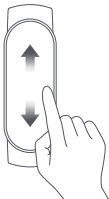

Túl laza

Ha a pánt könnyen mozog fel-le a csuklón, vagy a pulzusérzékelő nem tud adatot gyűjteni, próbálja meg a szíj lazítását.

Megfelelő

Az okoskarkötő kényelmesen illeszkedik a csukló vonalához.

Csatlakozás

Használat

Miután sikeresen párosította a készülékét, a karkötő elkezd követni és analizálni a napi aktivitást és alvási szokásokat.

Érintse meg a gombot, hogy a kijelző világitani kezdjen. Suhintson fel, vagy le, hogy megnézze a különböző funkciókat, mint például PAI (Personal Activity Intelligence), adat, pulzsmérési értékek. Suhintson jobbra, hogy visszatérjen az előző oldalra.