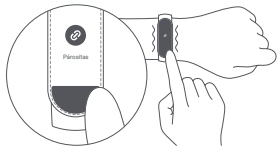

Csatlakozás

1. Olvassa le a QR-kódot a Mi Wear / Mi Wear Lite alkalmazás legújabb verziójának letöltéséhez és telepítéséhez, vagy keressen rá a Google Play, App Store vagy más külső alkalmazás-áruházban.

2. Jelentkezzen be Mi fiókjába a Mi Wear / Mi Wear Lite alkalmazásban és kövesse az utasításokat, hogy csatlakozzon és párosítsa a karkötőt a telefonjával. Amint a karkötő rezeg és a párosítási kérés megjelenik a kijelzőjén, érintse meg az érintógombot, hogy befejezze a telefonjával való párosítást. Megjegyzés: Bizonyosodjon meg róla, hogy a Bluetooth engedélyezve van a telefonján. Tartsa a telefont és a karkötőt közel egymáshoz a párosítás idejére.