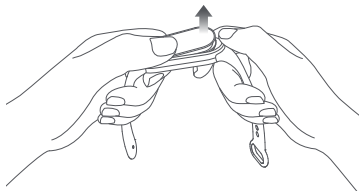

2. Jelentkezzen be Mi fiókjába a Mi Wear / Mi Wear Lite alkalmazásban és kövesse az utasításokat, hogy csatlakozzon és párosítsa a karkötőt a telefonjával. Amint a karkötő rezeg és a párosítási kérés megjelenik a kijelzőjén, érintse meg az érintógombot, hogy befejezze a telefonjával való párosítást. Megjegyzés: Bizonyosodjon meg róla, hogy a Bluetooth engedélyezve van a telefonján. Tartsa a telefont és a karkötőt közel egymáshoz a párosítás idejére.

Használat

Miután sikeresen párosította a készülékét, a karkötő elkezd követni és analizálni a napi aktivitást és alvási szokásokat.

Érintse meg a gombot, hogy a kijelző világitani kezdjen. Suhintson fel, vagy le, hogy megnézze a különböző funkciókat, mint például PAI (Personal Activity Intelligence), adat, pulzsmérési értékek. Suhintson jobbra, hogy visszatérjen az előző oldalra.

Fel/le suhintás funkciók közötti váltás

Suhintson jobbra, hogy visszatérjen az előző oldalra.

Szét szerelés

Távolítsa el a karkötőt a csuklójáról, fogja meg a két véget és húzza meg a karkötőt, amíg egy kis rést lát a készülék és a karkötő között. Használja az ujjait, hogy a készüléket kipattintsa a résből a karkötő elülső részén.