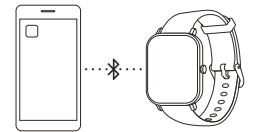

04 Párování hodinek

1. Otevřete aplikaci Amazfit na svém zařízení a vytvořte si Amazfit účet. Pokud již máte účet, tak se přihlaste.
2. Ze seznamu zařízení vyberte zařízení, které chcete spárovat. Pro dokončení párování postupujte podle pokynů aplikace.
3. Po dokončení párování se na hodinkách zobrazí aktuální čas.

Poznámka:

Nepárujte hodinky přímo přes systémové rozhraní Bluetooth telefonu, použijte aplikaci Amazfit.