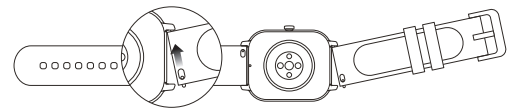

06 Výměna řemínku

Řemínek hodinek může být přizpůsoben velikosti zápěstí. Pro výměnu řemínku postupujte podle obrázku.