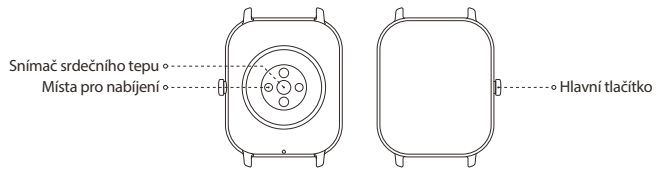

Poznámka: Pokud se hodinky při podržení hlavního tlačítka nezapnou, tak může být baterie vybitá. Použijte přiloženou nabíjecí stanici pro dobíjení baterie.

Snímač srdečního tepu

Místa pro nabíjení

Hlavní tlačítko