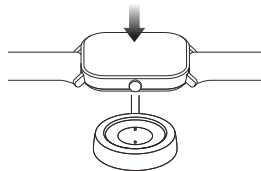

Poznámka:

Nepárujte hodinky přímo přes systémové rozhraní Bluetooth telefonu, použijte aplikaci Amazfit.

4

05 Nabíjení hodinek

Používejte pouze originální nabíjecí stanici. Nabíjecí místa by měla být přilehlá k místům pro nabíjení na podložce. Při zahájení nabíjení se na hodinkách zobrazí ikona.