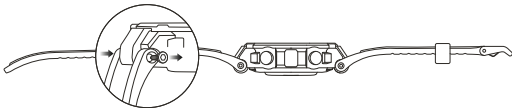

## 05 Pripnutie a odopnutie remienku hodínok

---

Ak potrebujete pripnúť alebo odopnúť remienok, podržte skrutku na jednej strane pomocou skrutkovača a otočte maticou na druhej strane, ako je znázornené na obrázku nižšie.