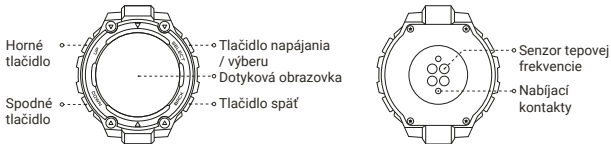

02 O hodinkách

Poznámka: Stlačením a podržaním tlačidla napájania zapnete hodinky.
Pokiaľ nie je možné hodinky zapnúť, nabite ich prosím a skúste to znova.