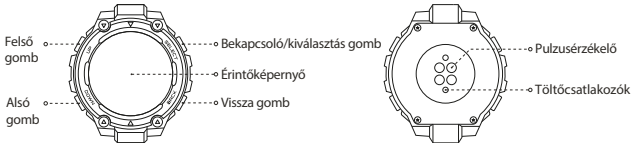

Amazfit T-Rex Pro A2013

Megjegyzés: Tartsa nyomva a bekapcsológombot az óra bekapcsolásához. Ha az óra nem kapcsol be, kérjük, először töltsse, majd próbálkozzon újra.

Az óra párosítása

1. Olvassa be a használati útmutatóban található QR-kódot a mobiltelefonja segítségével az alkalmazás letöltéséhez a mobiltelefonjára. Az alkalmazás legújabb verzióját letöltheti a Google Play Store vagy Apple App Store áruházakból.
2. Nyissa meg az alkalmazást, regisztráljon egy fiókot, és jelentkezzen be.
3. Kövesse az alkalmazásban található lépéseket, hogy megfelelően párosíthassa óráját. Amint a párosítás befejeződött, az óra megjeleníti a helyes időt.
4. Beállíthatja az óra további funkcióit, ahogyan szükséges.

A Zepp alkalmazás letöltése

Megjegyzés:

1. A jobb felhasználói élmény érdekében, kérjük, az alkalmazás legfrissebb verzióját használja.
2. Az operációs rendszer Android 5.0, iOS 10.0, vagy újabb verzió kell, hogy legyen.
3. Ne párosítsa az órát közvetlenül a telefon Bluetooth funkciója használatával.
Kövesse az alkalmazásban található lépéseket, hogy megfelelően párosíthassa óráját.

Ha a szíj felszerelése vagy leszerelése válik szükségessé, a csavart egy csavarhúzóval tartsa meg az egyik oldalon, és a másikon forgassa el az anyát az ábrán bemutatottak szerint.

Megjegyzés:

Amint a szíjat összeszerelte, húzza meg azt megfelelően, hogy ezzel biztosítsa, hogy megfelelően összeszerelésre került.